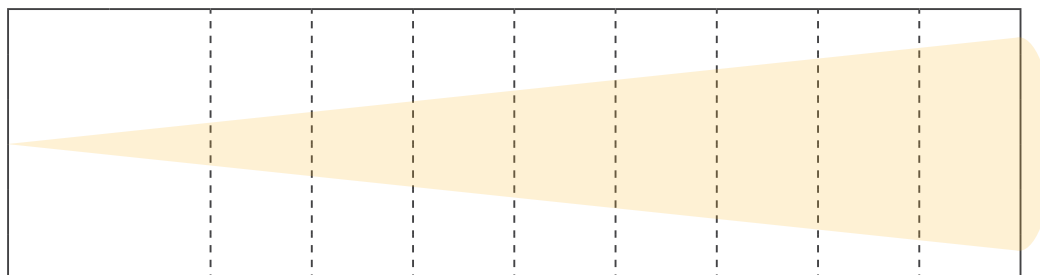

BTF200CZ FRESNEL ZOOM 200W

Ref.nr: 151.380

PHOTOMETRIC

| | | | | | | | | | |
|-------------|------|------|------|-----|-----|-----|-----|-----|-----|
| R(lx) | 852 | 398 | 207 | 137 | 91 | 67 | 49 | 39 | 32 |
| G(lx) | 1755 | 764 | 441 | 273 | 192 | 137 | 103 | 76 | 67 |
| B(lx) | 456 | 176 | 105 | 64 | 44 | 32 | 23 | 14 | 12 |
| W(lx) | 2241 | 980 | 564 | 360 | 247 | 183 | 129 | 104 | 82 |
| Full on(lx) | 6139 | 2308 | 1276 | 811 | 565 | 412 | 301 | 241 | 206 |

MINIMUM SPOT

| | | | | | | | | | |
|---------------|------|------|------|------|------|------|------|------|------|
| Distance (m) | 2 | 3 | 4 | 5 | 6 | 7 | 8 | 9 | 10 |
| Spot Diam (m) | 0.60 | 0.90 | 1.20 | 1.49 | 1.79 | 2.09 | 3.40 | 3.83 | 4.25 |

MAXIMUM SPOT

| | | | | | | | | | |
|---------------|-----|-----|-----|-----|-----|-----|------|------|----|
| Distance (m) | 2 | 3 | 4 | 5 | 6 | 7 | 8 | 9 | 10 |
| Spot Diam (m) | 2.6 | 3.9 | 5.2 | 6.5 | 7.8 | 9.1 | 10.4 | 11.7 | 13 |