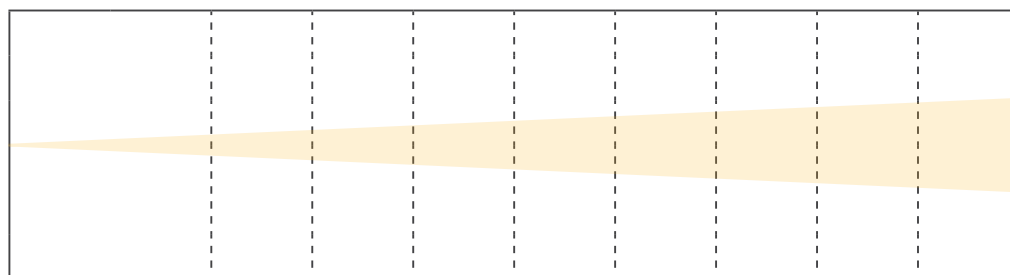

BTF200CZ FRESNEL ZOOM 200W

Ref.nr: 151.380

PHOTOMETRIC

| | | | | | | | | | |
|-------------|------|------|------|-----|-----|-----|-----|-----|-----|
| R(lx) | 852 | 398 | 207 | 137 | 91 | 67 | 49 | 39 | 32 |
| G(lx) | 1755 | 764 | 441 | 273 | 192 | 137 | 103 | 76 | 67 |
| B(lx) | 456 | 176 | 105 | 64 | 44 | 32 | 23 | 14 | 12 |
| W(lx) | 2241 | 980 | 564 | 360 | 247 | 183 | 129 | 104 | 82 |
| Full on(lx) | 6139 | 2308 | 1276 | 811 | 565 | 412 | 301 | 241 | 206 |

MINIMUM SPOT

| | | | | | | | | | |
|---------------|------|------|------|------|------|------|------|------|------|
| Distance (m) | 2 | 3 | 4 | 5 | 6 | 7 | 8 | 9 | 10 |
| Spot Diam (m) | 0.60 | 0.90 | 1.20 | 1.49 | 1.79 | 2.09 | 3.40 | 3.83 | 4.25 |

MAXIMUM SPOT

| | | | | | | | | | |
|---------------|-----|-----|-----|-----|-----|-----|------|------|----|
| Distance (m) | 2 | 3 | 4 | 5 | 6 | 7 | 8 | 9 | 10 |
| Spot Diam (m) | 2.6 | 3.9 | 5.2 | 6.5 | 7.8 | 9.1 | 10.4 | 11.7 | 13 |