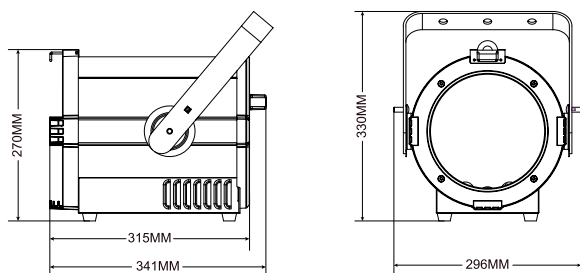

BTF200CZ FRESNEL ZOOM 200W

Ref.nr: 151.380

PHOTOMETRIC

| | | | | | | | | | |
|-------------|------|------|------|-----|-----|-----|-----|-----|-----|
| R(lx) | 852 | 398 | 207 | 137 | 91 | 67 | 49 | 39 | 32 |
| G(lx) | 1755 | 764 | 441 | 273 | 192 | 137 | 103 | 76 | 67 |
| B(lx) | 456 | 176 | 105 | 64 | 44 | 32 | 23 | 14 | 12 |
| W(lx) | 2241 | 980 | 564 | 360 | 247 | 183 | 129 | 104 | 82 |
| Full on(lx) | 6139 | 2308 | 1276 | 811 | 565 | 412 | 301 | 241 | 206 |

MINIMUM SPOT

| | | | | | | | | | |
|---------------|------|------|------|------|------|------|------|------|------|
| Distance (m) | 2 | 3 | 4 | 5 | 6 | 7 | 8 | 9 | 10 |
| Spot Diam (m) | 0.60 | 0.90 | 1.20 | 1.49 | 1.79 | 2.09 | 3.40 | 3.83 | 4.25 |

| | | | | | | | | | |
|-------------|------|-----|-----|-----|-----|-----|-----|----|----|
| R(lx) | 269 | 108 | 62 | 40 | 29 | 21 | 18 | 14 | 10 |
| G(lx) | 542 | 238 | 132 | 84 | 62 | 46 | 35 | 29 | 22 |
| B(lx) | 113 | 54 | 30 | 20 | 11 | 7 | 6 | 5 | 4 |
| W(lx) | 695 | 295 | 172 | 106 | 81 | 56 | 49 | 39 | 33 |
| Full on(lx) | 1367 | 689 | 395 | 249 | 180 | 167 | 108 | 94 | 76 |

MAXIMUM SPOT

| | | | | | | | | | |
|---------------|-----|-----|-----|-----|-----|-----|------|------|----|
| Distance (m) | 2 | 3 | 4 | 5 | 6 | 7 | 8 | 9 | 10 |
| Spot Diam (m) | 2.6 | 3.9 | 5.2 | 6.5 | 7.8 | 9.1 | 10.4 | 11.7 | 13 |