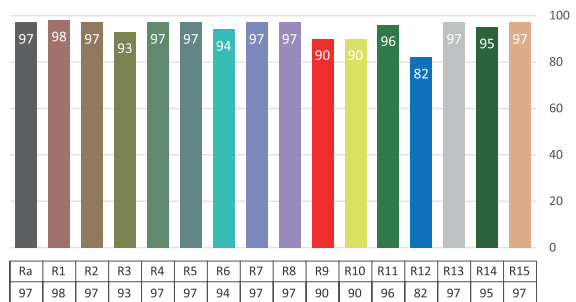

BTF300Z FRESNEL ZOOM 300W

Ref.nr: 151.381

COLOUR RENDERING INDEX

PHOTOMETRIC

Lux 8340 5810 4290 3380 2650 2140 1180

MINIMUM SPOT

Distance(m) 5 6 7 8 9 10 15
Spot Diam(m) 1.4 1.7 2.0 2.3 2.53 2.8 4.2

Lux 2260 1580 1220 989 771 615 350

MAXIMUM SPOT

Distance(m) 5 6 7 8 9 10 15
Spot Diam(m) 4.5 5.4 6.3 7.2 8.1 9.0 13.5